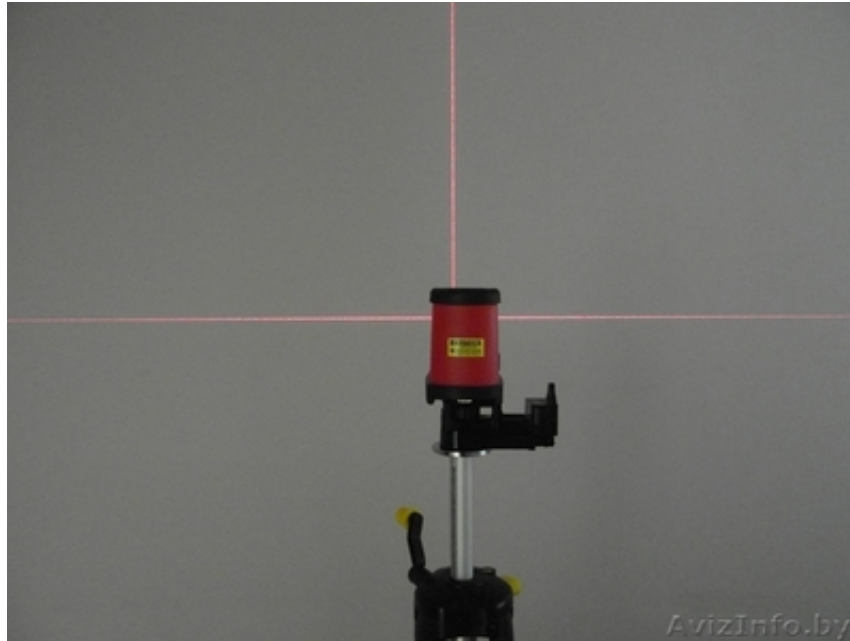

Аренда измерительного оборудования.

Гродно, Беларусь

Считаете, что для качественного измерения на стройке достаточно одной рулетки? А как насчёт современных лазерных технологий? Прокат профессионального измерительного оборудования в Гродно представляет широкий выбор контрольно-измерительного инструмента для строительных и не только работ. Например, лазерные дальномеры напрокат способны быстро и с высокой точностью замерять расстояние между объектами, когда порой даже нет возможности измерять тоже самое рулеткой.

А слышали о нивелирах? Построить проекцию с высочайшей точностью, разбив площадь на участки и углы с точностью до доли градуса теперь возможно, взяв лазерный или оптический нивелир напрокат в Гродно нивелирам. Этот инструмент давно зарекомендовал себя, как незаменимое средство высококачественного выравнивания поверхности под любые цели.