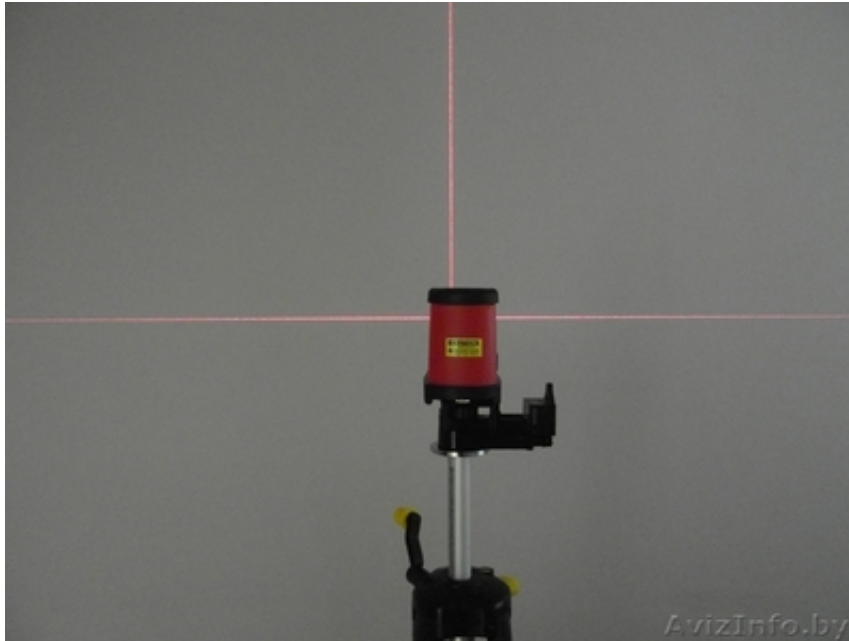

## Аренда измерительного оборудования.

Гродно, Беларусь

Считаете, что для качественного измерения на стройке достаточно одной рулетки? А как насчёт современных лазерных технологий? Прокат профессионального измерительного оборудования в Гродно представляет широкий выбор контрольно-измерительного инструмента для строительных и не только работ. Например, лазерные дальномеры напрокат способны быстро и с высокой точностью замерять расстояние между объектами, когда порой даже нет возможности измерять тоже самое рулеткой.

А слышали о нивелирах? Построить проекцию с высочайшей точностью, разбив площадь на участки и углы с точностью до доли градуса теперь возможно, взяв лазерный или оптический нивелир напрокат в Гродно нивелирам. Этот инструмент давно зарекомендовал себя, как незаменимое средство высококачественного выравнивания поверхности под любые цели.