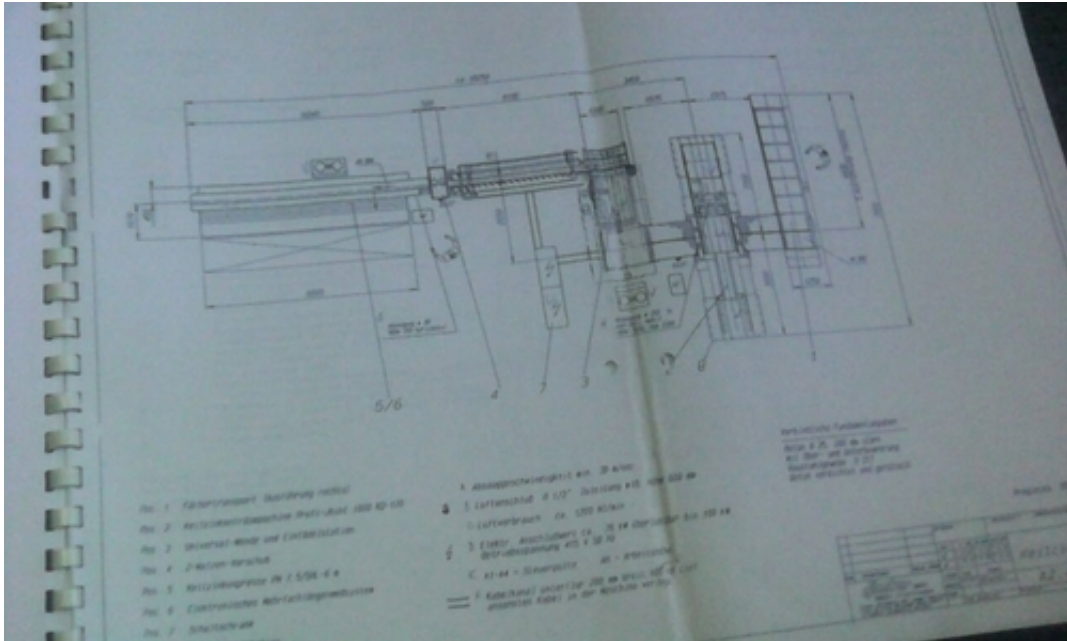

Линия сращивания древесины DIMTER PROFIJOUNT 1000 KD/170

Гродно, Беларусь

Линия сращивания древесины DIMTER PROFIJOUNT 1000 KD/170. Страна-производитель - Германия. Год выпуска - 2005. Ширина входящей заготовки (минимум/максимум) - 40-170 мм. Длина (минимум/ максимум) - 150-1200 мм. Толщина (минимум / максимум) - 15-80 мм. Максимальное поперечное сечение - 75 см.кв. для хвойных пород; для лиственных пород - 50 см.кв. Длина пальцев - 10-11 мм. Напряжение - 400V / 50HZ/3Ф. Общая мощность - 85 кВт. В линейку входит: конвейер-ролик подающего устройства-фрезер - конвейер-клей наносящее устройство-пресс 6 м.- толкатель- торцовка пила-накопитель. Фрезер один, подвижный, передвигающийся автоматически на направляющих. Линия полностью в рабочем состоянии, автоматизирована. Возможность проверки исправности. Указанная стоимость с учетом НДС.