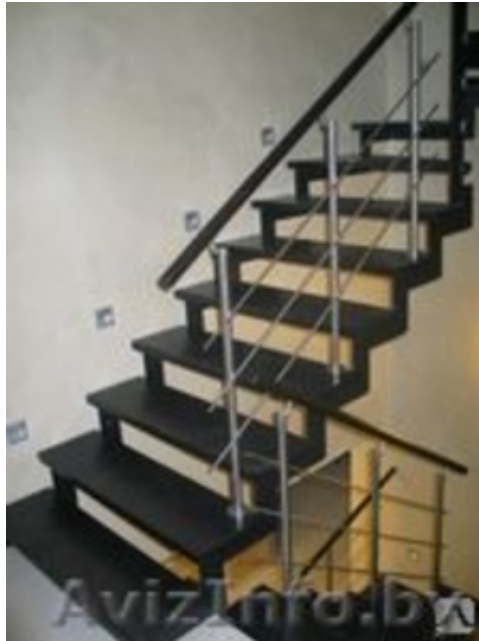

Металлические лестницы на второй этаж.

Гродно, Беларусь

Модульные лестницы на каркасе все чаще можно встретить у владельцев двухэтажной недвижимости: в особняках и дачах.

Каркасные лестницы – конструкции нынешнего поколения, помогающие сделать жилье максимально комфортным, удобным и современным. Модульные лестницы изготавливаются по частному проекту и могут иметь любую форму спуска: маршевую, с поворотом на 180, с поворотом на 90, винтовую. Конструкция может быть дополнена разными типами перил. Наиболее привлекательные: стальные и деревянные.