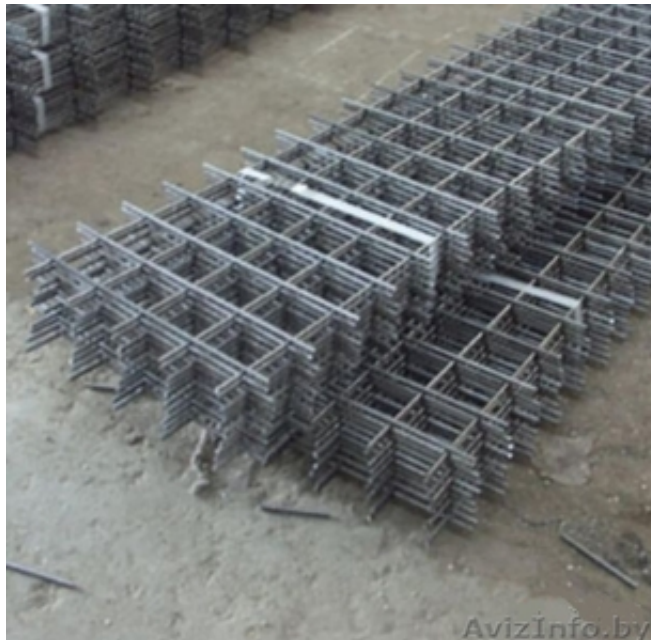

## Сетка сварная кладочная с доставкой в Гродно

Гродно, Беларусь

Кладочная сетка. Различные размеры карт (от 350\*2000мм до 1000\*2000 мм)  
Толщина- 3мм, 4мм, 5мм.  
Ячейка 50\*50мм, 100\*100мм.  
Цена зависит от размера ячейки и размера карты.  
Поможем с доставкой.