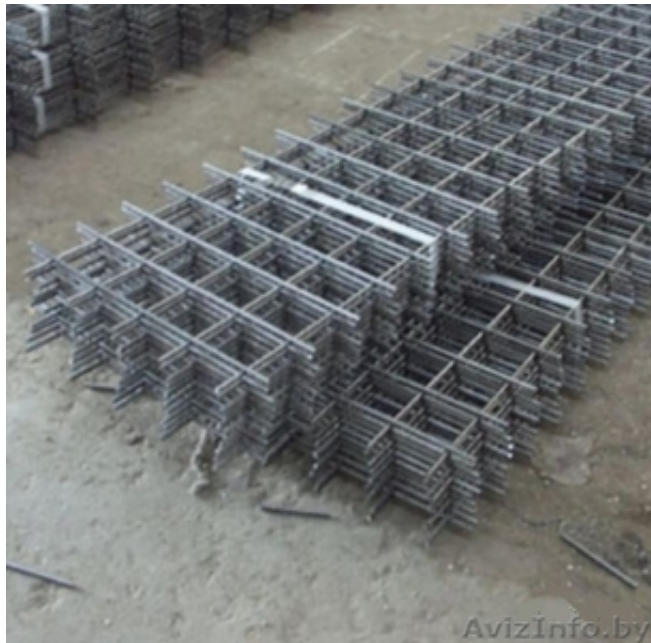

## Сетка сварная кладочная с доставкой в Гродно

Гродно, Беларусь

Кладочная сетка. Различные размеры карт (от 350\*2000мм до 1000\*2000 мм)  
Толщина- 3мм, 4мм, 5мм.  
Ячейка 50\*50мм, 100\*100мм.  
Цена зависит от размера ячейки и размера карты.  
Поможем с доставкой.